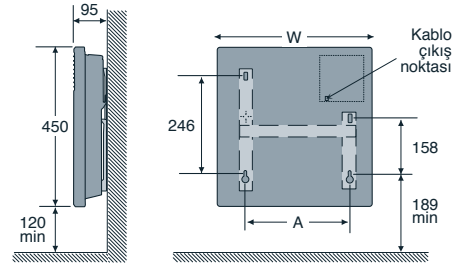

Satış ve Pazarlama
Meyi Isı Enerji Elektrik Elektronik İnş. San. Tic. Ltd. Şti.

Merkez
Angora Cd. Vadikent 90 Sitesi 187. Sk. No: 21
Beysu Kent / Ankara
T: (0312) 236 09 08 F: (0312) 236 32 38

Showroom
Ömerpaşa Sk. No: 64/A Erenköy, 34738
Kadıköy / İstanbul
T: (0216) 369 9 888 F: (0216) 369 9 887

Bayii

Türkiye Distribütörü
Y.Ş. Mimarlık İnş. San. ve Tic. Ltd. Şti.