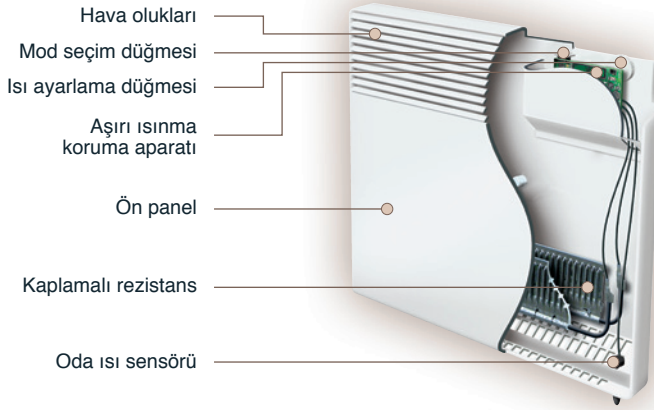

Güç

500 - 2500 Watt arası, modellere göre değişen güç seçenekleri

Modeller

Standart

Alüminyum rezistans

Güvenli, sessiz ve uzun ömürlü

5 fonksiyonlu mod seçim düğmesi

Konfor, Ekonomi, Donmayı önleme, Kapatma, Program ayarları

4 programlama ayarı

Konfor, Ekonomi, Donmayı önleme, Kapatma (güç kesme/boşaltma)

Konfor

- Isının homojen dağılımı daha fazla konfor sağlar.
- Yüksek hassasiyetli elektronik termostat

- Pass Program programlama kiti: % 25'e varan enerji tasarrufu sağlayan programlama sistemi (isteğe bağlı aksesuar)

Tasarım

Az yer kaplayan uygun boyutlar

Kolaylık

- Duvara montaj kolaylığı: montaj aparatı ürünle birlikte verilir, fişli veya doğrudan elektrik bağlantılı kullanım. Toprak bağlantısı gerektirmez.
- Kolay erişilebilir yüksek hassasiyetli elektronik termostat, ısıtıcının arkasında bulunur.
- Isınma göstergesi ışığı

Güvenlik

- Aşırı ısınmaya karşı koruma aparatı
- Çift yalıtım (Class II)
- Güvenli kullanım için sabitlenebilir düğme ve yuvarlatılmış köşeler

Modele göre güç değerleri ve boyutlar: Standart

Güç (Watt)	Derinlik* (mm)	W - Geniçlik (mm)	H - Yükseklik (mm)	Ağırlık (kg)	A - Askılar arası mesafe (mm)
500	95	370	450	3,35	121
750	95	370	450	3,35	121
1000	95	445	450	3,80	195
1250	95	520	450	4,40	269
1500	95	590	450	5,00	343
1750	95	665	450	5,60	417
2000	95	740	450	6,20	491

* Derinlik, montaj askısının ölçüsü dâhil olarak verilmiştir.